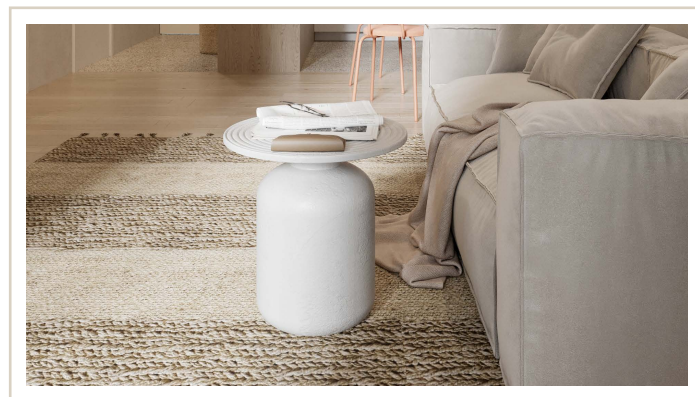

TV spintelev

Juoda arba medinė
(identiškas arba analogiškas gaminy, galimi kiti pasirinkimai)

Kavos staliukas

(identiškas arba analogiškas gaminy, galimi kiti pasirinkimai)

Interjero vizualizacijos

VIRTUVĖS IR VALGOMOJO BALDAI

Valgomojo stalias, 90 cm
Juodos spalvos
(galimi kiti pasirinkimai)

Valgomojo kėdės
(identiškas arba analogiškas gaminytis)

Virtuvės plautuvė
Aquasanita Simplex,
akmens masė,
425 mm x 500 mm x 195 mm

FRANKE Lina
maišytuvas plautuvei
su ištraukiama žarna
Juodos spalvos