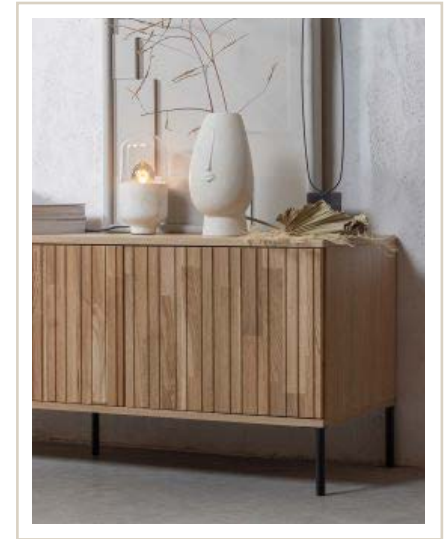

TV spintelev

Juoda arba medinė
(identiškas arba analogiškas gaminy, galimi kiti pasirinkimai)

Kavos staliukas

(identiškas arba analogiškas gaminy, galimi kiti pasirinkimai)

Interjero vizualizacijos

VIRTUVĖS IR VALGOMOJO BALDAI

Valgomojo stalias, 90 cm
Juodos spalvos
(galimi kiti pasirinkimai)

Valgomojo kėdės
(identiškas arba analogiškas gaminytis)

Virtuvės plautuvė
Aquasanita Simplex,
akmens masė,
425 mm x 500 mm x 195 mm

FRANKE Lina
maišytuvas plautuvei
su ištraukiama žarna
Juodos spalvos