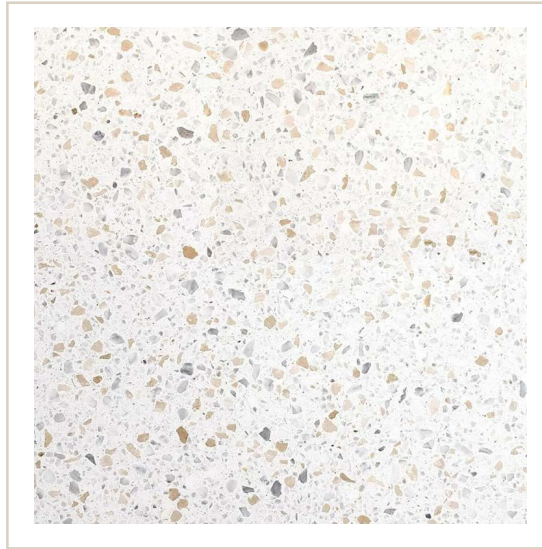

Jungikliai ir rozetės
Liregus Epsilon

SIENŲ IR GRINDŲ APDAILA

Ažuolinių parketlenčių
grindys

Grindų ir vonios kambario
sienų plytelės

Sienos dažytos molio tinku

Natūrali apdailos medžiaga sukuria gerą ir sveiką mikroklimatą, bei natūralų estetinį vaizdą.